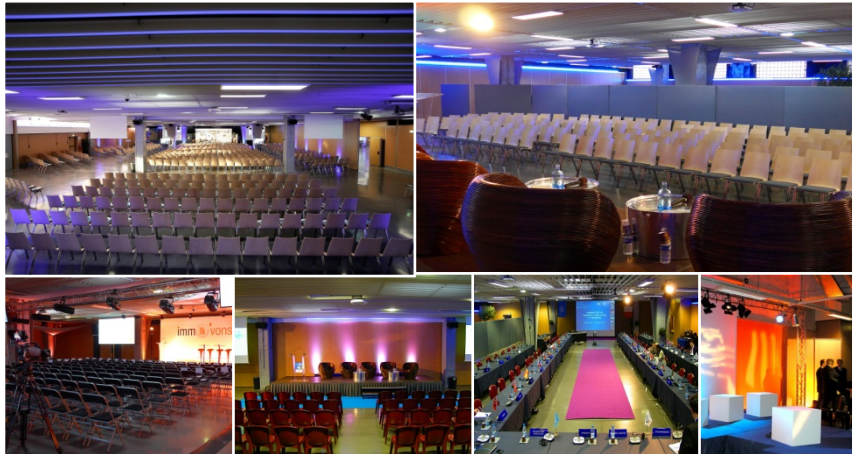

🏠 Notre offre > Convention/Congrès > Un espace modulable éco-responsable

☎ **01 44 93 81 03**

✉ contact@nightday.org

📍 16, Boulevard Saint-Germain
75005 PARIS

[W] nightday.org

LIEU

Dans le 12^e arrondissement, à 2 pas du Périph' et du Tram, ce site sans égal offre 3 000 m² de surface polyvalente permettant d'accueillir divers formats selon les besoins et les exigences de modularité : mode "conférence", "plateau d'exposition", "convention", divisible selon le cahier des charges. Bâtiment éco-responsable, avec optimisation de la gestion des énergies : étude EDF annuelle, tri sélectif, collecte & recyclage « RECY'GO Papiers », suppression de toutes matières plastiques consommables, éclairage basse consommation « LED » généralisé.

De plain-pied, il offre une alternative de choix pour vos événements professionnels qui trouveront tous leur place dans cet espace. Le site s'articule autour de trois grands espaces pouvant n'en former qu'un, grâce à un astucieux système de cloisons mobiles isophoniques. En complément, il dispose de 14 salles également modulables pour vos réunions, salles de sous-com, show room ou formations. L'ensemble climatisé laisse de larges ouvertures à la lumière naturelle. La décoration associe avec modernité béton poli et hêtre naturel. La flexibilité des espaces, les 4 entrées indépendantes et l'architecture minimaliste font de cet espace un lieu privilégié pour vos rencontres professionnelles.

SALLE DE REUNION

Un grand espace totalisant 2 200 m² d'un seul tenant ou modulable en 3 salles :

- une salle de 1 000 m² pour 850 personnes en théâtre
- une salle de 700 m² pour 500 personnes en théâtre
- une salle de 500 m² pour 350 personnes en théâtre
- 14 salles de sous-commissions (5 à 80 personnes)
- EQUIPEMENT TECHNIQUE : sonorisation, jeu de lumières, micro HF, vidéoprojecteur, écrans de cinéma, scène, accès Internet.